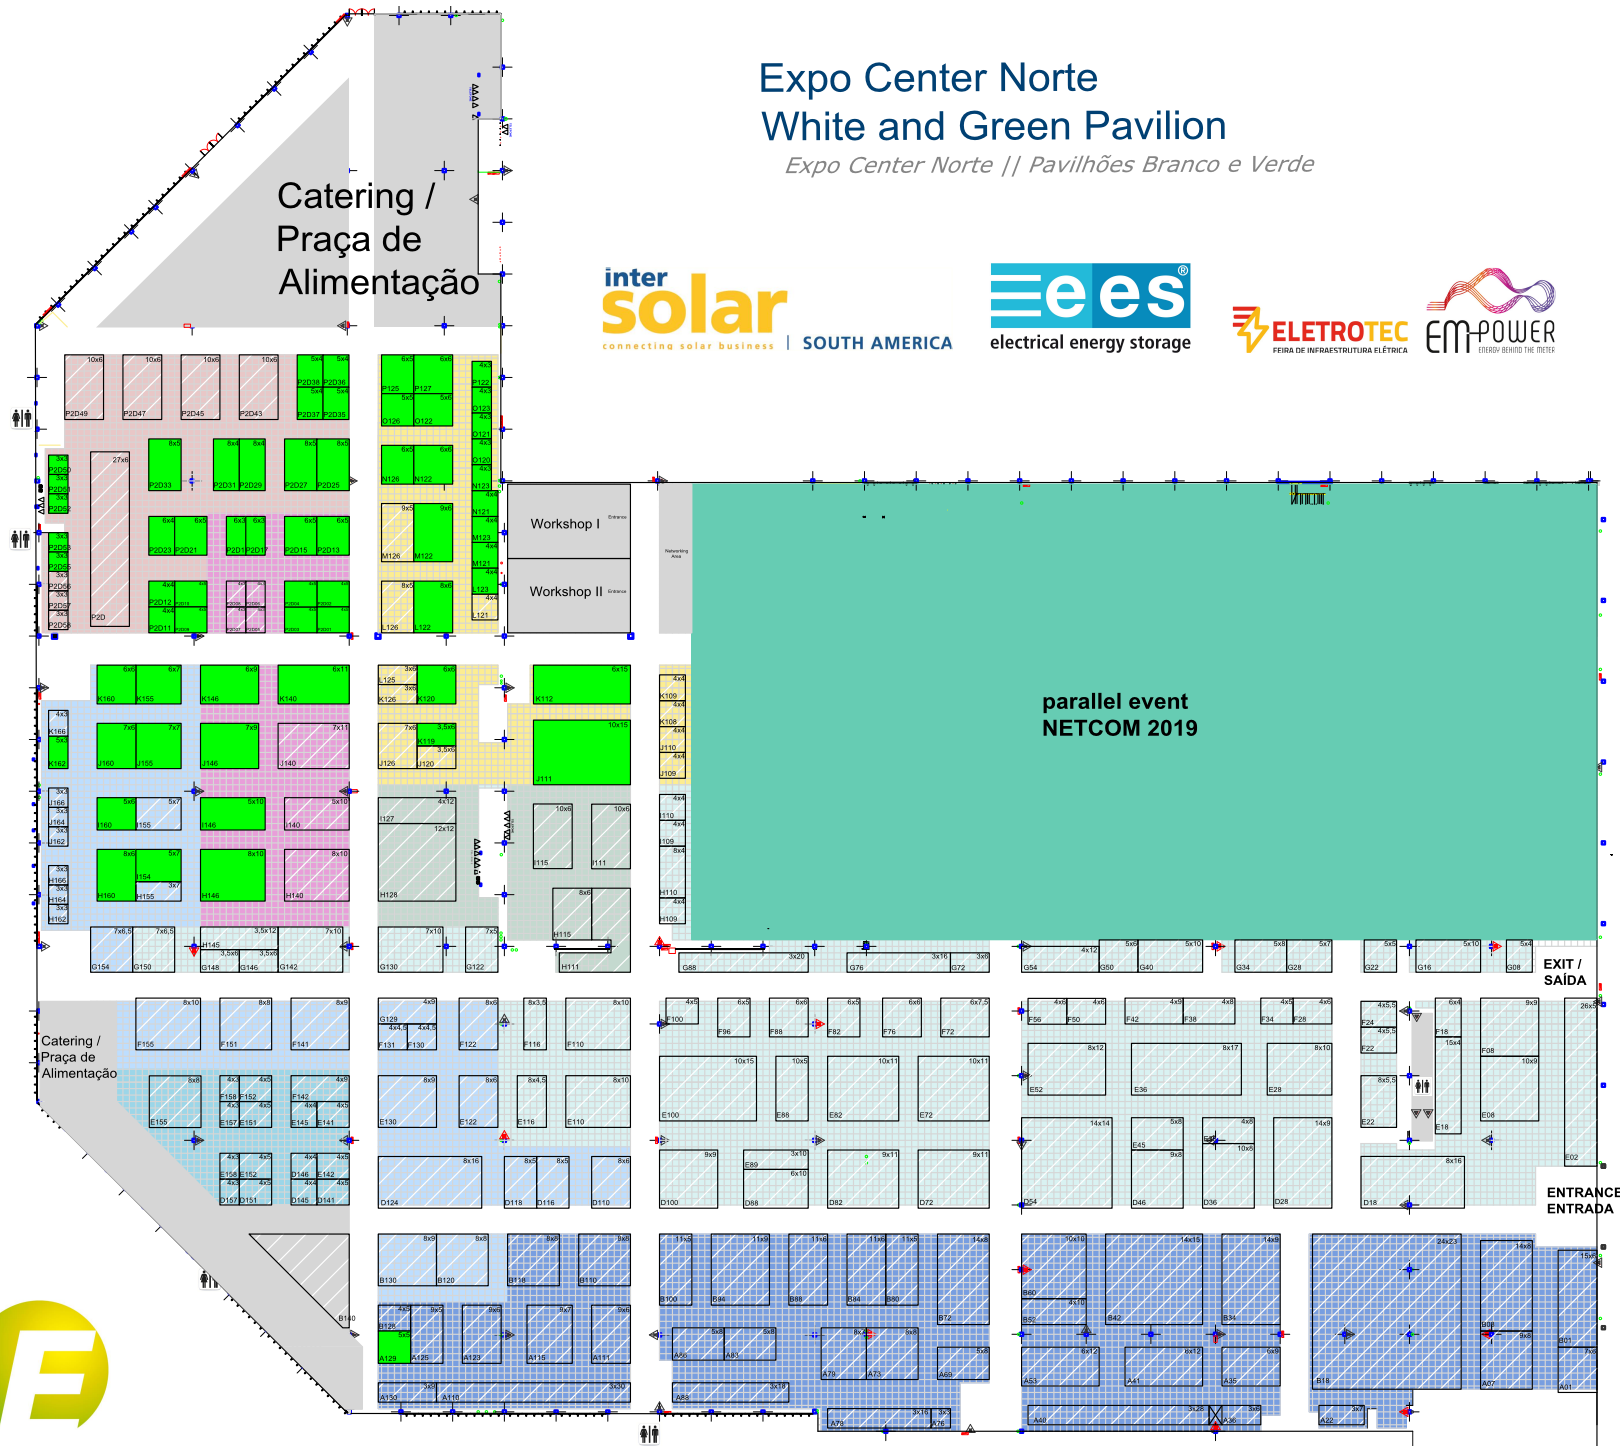

Expo Center Norte White and Green Pavilion

Expo Center Norte || Pavilhões Branco e Verde

Catering /
Praça de
Alimentação

- PV Cells; Modules & Systems
Células FV; Módulos & Sistemas
- Balance of Systems
Regulação de Sistemas
- PV Components, Mounting & Tracking Systems
Componentes FV, Montagem & Sistemas de Rastreamento
- Solar Heating & Cooling Technologies
Tecnologias Termossolares & Refrigeração
- PV Manufacturing Equipment, Materials and Components
Equipamentos de fabricação FV, Materiais e Componentes
- Special Exhibition Power2Drive
Exposição Especial Power2Drive
- electrical energy storage
Armazenamento de Energia Elétrica
- Electrical Infrastructure and Energy Management
Infraestrutura elétrica e Gestão de Energia

Column 0,5 x 0,5m

parallel event
Netcom 2019

The colored booths are available